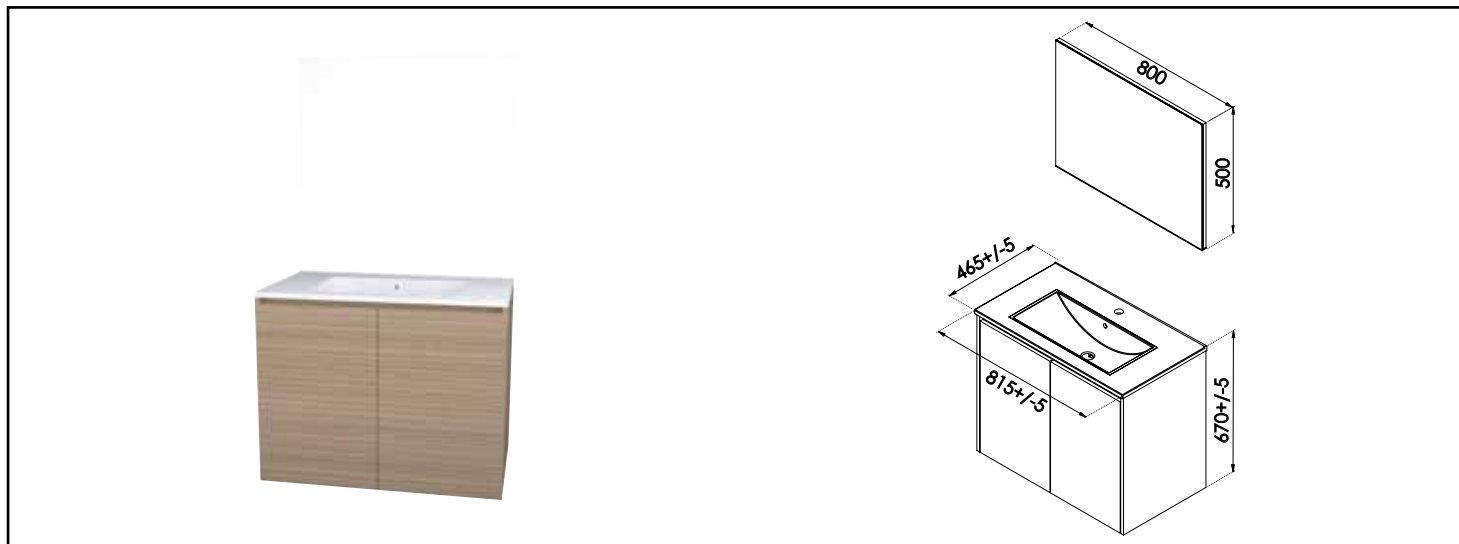

Référence : **401511051**

MEUBLE KARINA AVEC MIROIR SUSPENDUS - LARGEUR 80CM - BOIS - 2 PORTES

CARACTÉRISTIQUES

Meuble à suspendre finition bois, avec simple vasque intégrée
 Dimensions : Largeur : 81,5cm x Profondeur : 46,5cm x Hauteur : 67cm
 Corps de meuble avec vide sanitaire
 Plan céramique blanche, épaisseur : 18mm
 Dimension de la cuve : 450x255x120mm
 Structure du caisson en panneaux de particules mélanimé
 2 portes en panneaux de particules avec poignée de prise de main
 1 miroir simple à suspendre, largeur : 80cm x hauteur : 50cm
 Accessoires en options : pieds (hauteur : 18cm, recoupable), spot simple LED
 Livré pré-monté, sans robinetterie, sans visserie de fixation murale, sans vidage
 Fabrication européenne
 Norme PEFC
 Ecotaxe en sus